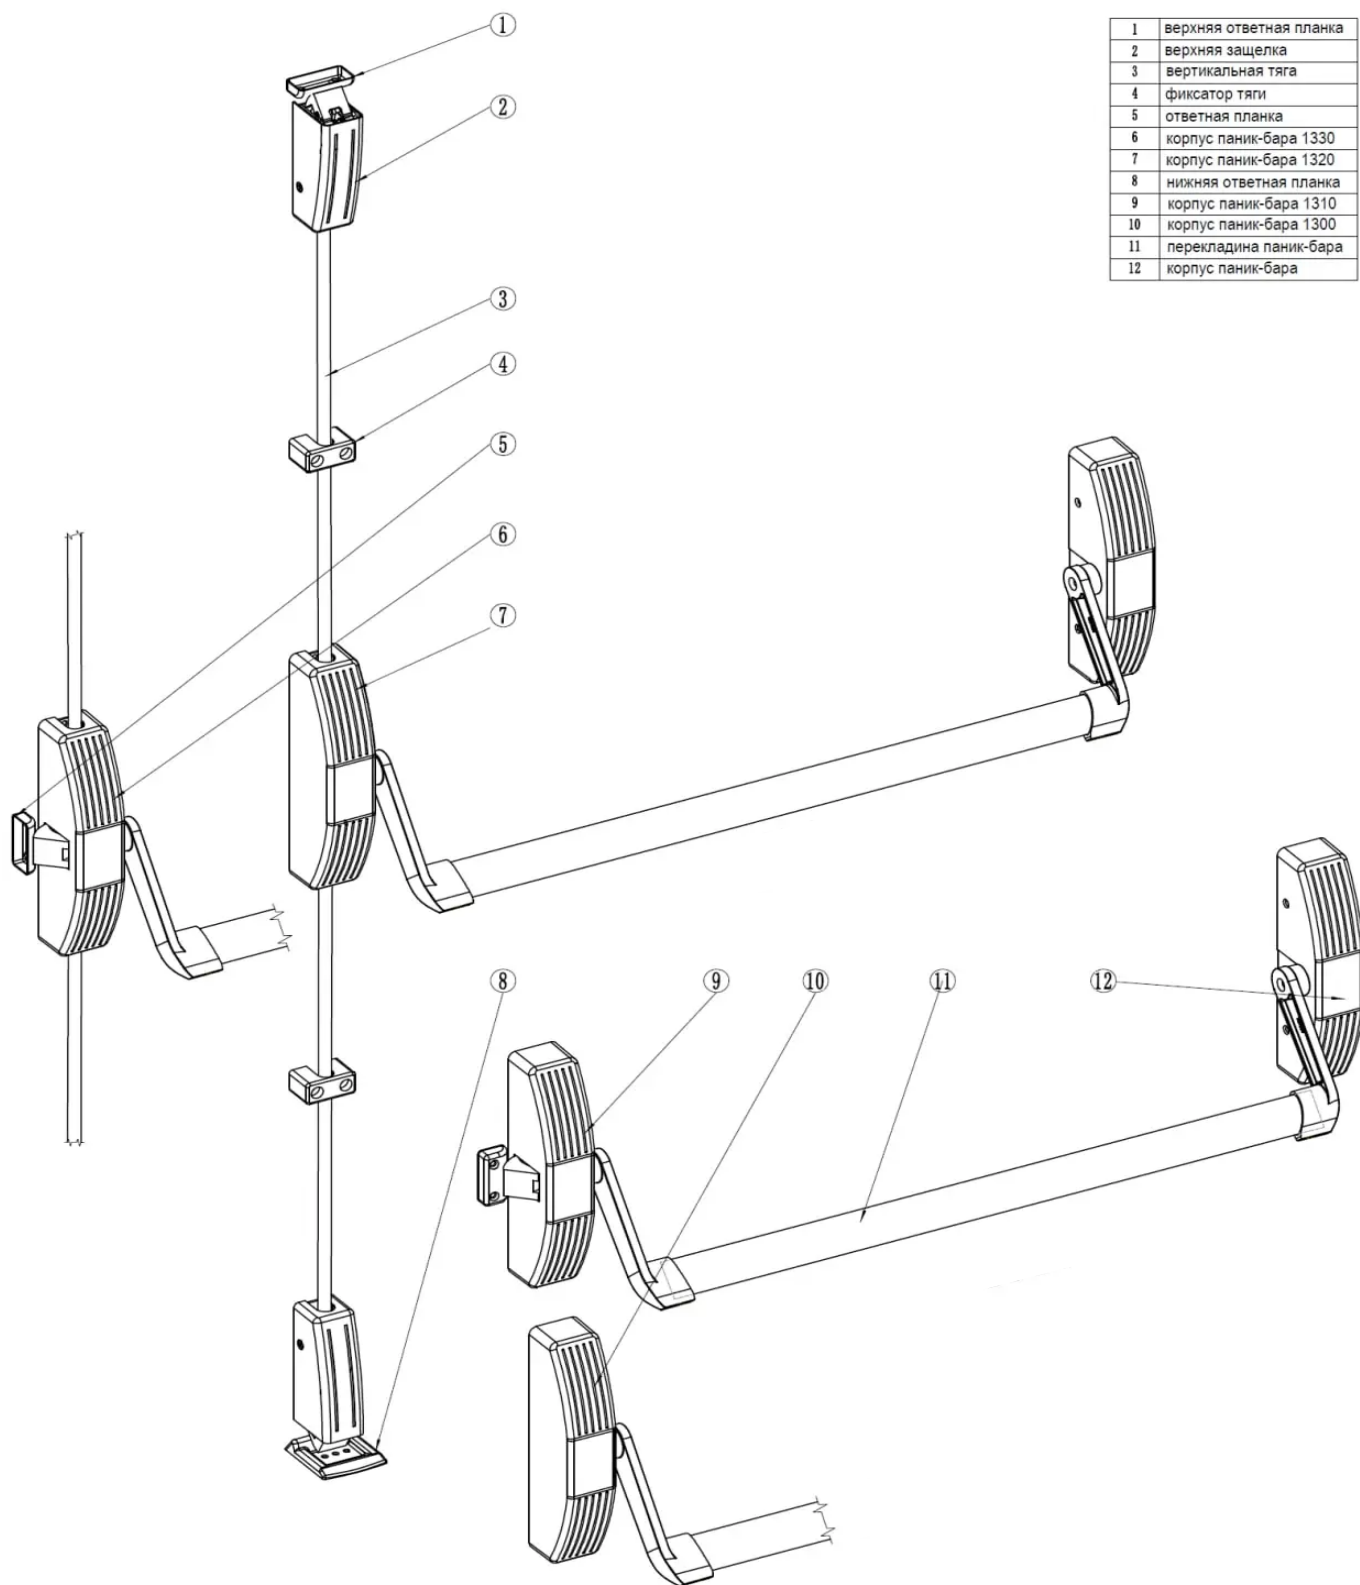

Антипаниковая ручка RATEO на две точки запираания

Реверсивная горизонтальная антипаниковая ручка нажимного типа с двумя точками запираания. В комплект входят: механизм паник-бар, верхняя и нижняя защелки, установочные крепежные пластины, вертикальные тяги, перекладина красного или зеленого цвета длиной 1000 мм, ответные планки. Подходит для дверей с шириной створки до 1165 мм и высотой (h) до 2250 мм. Для створок высотой до 2450 мм необходимо использовать удлиненную тягу 1400 мм (опция).

Особенности и преимущества:

Винтовое соединение корпуса ручки и защелки к стальным пластинам для быстрого и надежного крепления

Реверсивные механизмы для установки на левых и правых створках

Компактный размер корпуса защелки (43,0 мм) для монтажа на стандартных профильных системах

Горизонтальная планка из широкого профиля овального сечения шириной всего 32 мм

Цвет планки на выбор: красный/зеленый

Регулируемые верхняя и нижняя защелки с противовзломным приспособлением

Боковые защелки (верхняя, нижняя и центральная) плоские, выдвигного типа

Габаритные размеры:

Комплектация антипаниковых ручек RATEO

1	верхняя ответная планка
2	верхняя защелка
3	вертикальная тяга
4	фиксатор тяги
5	ответная планка
6	корпус паник-бара 1330
7	корпус паник-бара 1320
8	нижняя ответная планка
9	корпус паник-бара 1310
10	корпус паник-бара 1300
11	перекладина паник-бара
12	корпус паник-бара