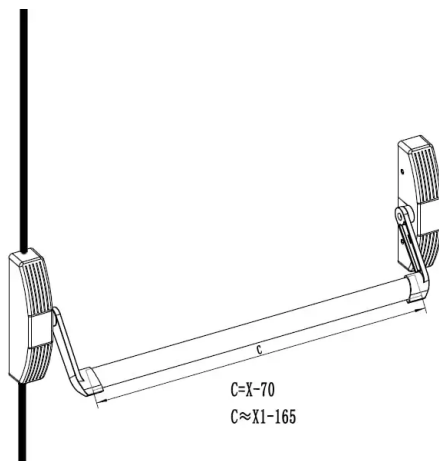

Антипаниковая ручка RATEO на две точки запираания

Реверсивная горизонтальная антипаниковая ручка нажимного типа с двумя точками запираания. В комплект входят: механизм паник-бар, верхняя и нижняя защелки, установочные крепежные пластины, вертикальные тяги, перекладина красного или зеленого цвета длиной 1000 мм, ответные планки. Подходит для дверей с шириной створки до 1165 мм и высотой (h) до 2250 мм. Для створок высотой до 2450 мм необходимо использовать удлиненную тягу 1400 мм (опция).

Особенности и преимущества:

Винтовое соединение корпуса ручки и защелки к стальным пластинам для быстрого и надежного крепления

Реверсивные механизмы для установки на левых и правых створках

Компактный размер корпуса защелки (43,0 мм) для монтажа на стандартных профильных системах

Горизонтальная планка из широкого профиля овального сечения шириной всего 32 мм

Цвет планки на выбор: красный/зеленый

Регулируемые верхняя и нижняя защелки с противовзломным приспособлением

Боковые защелки (верхняя, нижняя и центральная) плоские, выдвигного типа