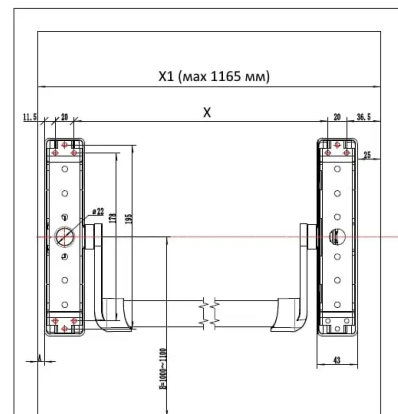

Антипаниковая ручка RATEO на две точки запираания

Реверсивная горизонтальная антипаниковая ручка нажимного типа с двумя точками запираания. В комплект входят: механизм паник-бар, верхняя и нижняя защелки, установочные крепежные пластины, вертикальные тяги, перекладина красного или зеленого цвета длиной 1000 мм, ответные планки. Подходит для дверей с шириной створки до 1165 мм и высотой (h) до 2250 мм. Для створок высотой до 2450 мм необходимо использовать удлиненную тягу 1400 мм (опция).

Особенности и преимущества:

Винтовое соединение корпуса ручки и защелки к стальным пластинам для быстрого и надежного крепления

Реверсивные механизмы для установки на левых и правых створках

Компактный размер корпуса защелки (43,0 мм) для монтажа на стандартных профильных системах

Горизонтальная планка из широкого профиля овального сечения шириной всего 32 мм

Цвет планки на выбор: красный/зеленый

Регулируемые верхняя и нижняя защелки с противовзломным приспособлением

Боковые защелки (верхняя, нижняя и центральная) плоские, выдвигного типа