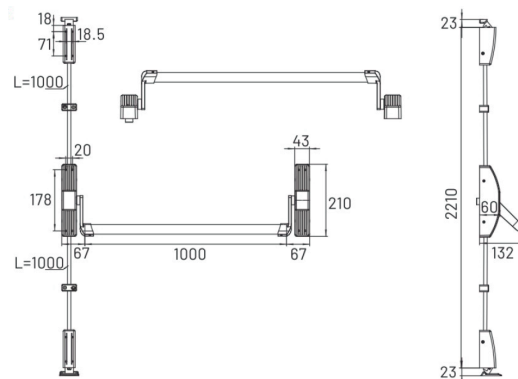

Антипаниковая ручка RATEO на две точки запираания

Реверсивная горизонтальная антипаниковая ручка нажимного типа с двумя точками запираания. В комплект входят: механизм паник-бар, верхняя и нижняя защелки, установочные крепежные пластины, вертикальные тяги, перекладина красного или зеленого цвета длиной 1000 мм, ответные планки. Подходит для дверей с шириной створки до 1165 мм и высотой (h) до 2250 мм. Для створок высотой до 2450 мм необходимо использовать удлиненную тягу 1400 мм (опция).

Особенности и преимущества:

Винтовое соединение корпуса ручки и защелки к стальным пластинам для быстрого и надежного крепления

Реверсивные механизмы для установки на левых и правых створках

Компактный размер корпуса защелки (43,0 мм) для монтажа на стандартных профильных системах

Габаритные размеры:

Комплектация антипаниковых ручек RATEO

1	верхняя ответная планка
2	верхняя защелка
3	вертикальная тяга
4	фиксатор тяги
5	ответная планка
6	корпус паник-бара 1330
7	корпус паник-бара 1320
8	нижняя ответная планка
9	корпус паник-бара 1310
10	корпус паник-бара 1300
11	перекладина паник-бара
12	корпус паник-бара